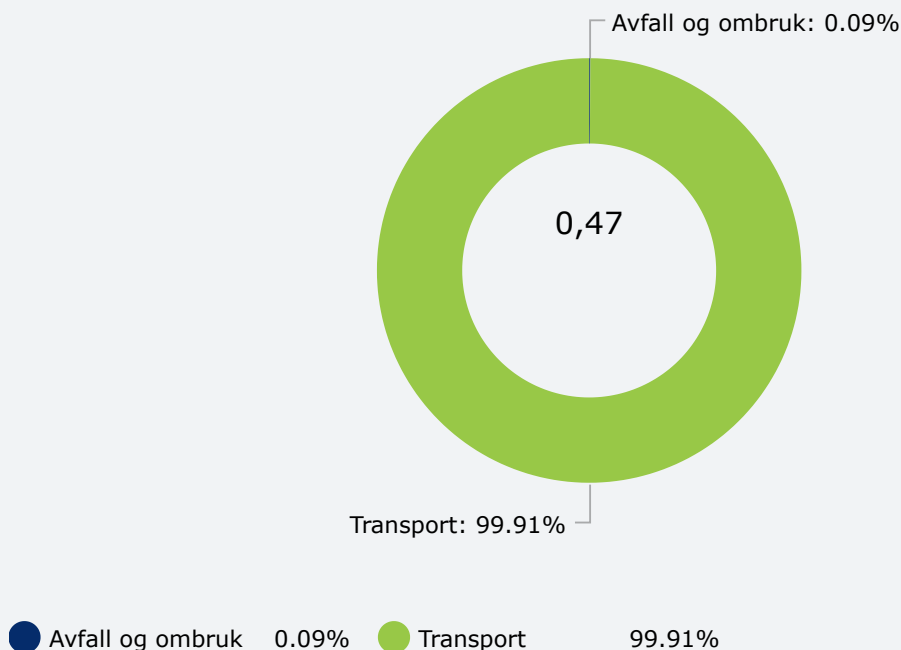

Mål knyttet til antall flyreiser pr. bestilling, avfallshåndtering og gjenbruk av emballasje samt transport til kunder viser positiv utvikling, og det har vært årlig måloppnåelse siste fem år hvor målinger har vært foretatt.

2022

Lokasjonsbasert metode

Utslippskilde

Forbruk

Utslippsfaktor

Utslipp

Scope 3

Tjenestereiser - Kjøregodtgjørelse	1752 km	0,27 kg CO2e/km	0,47	tonn CO2
Avfallsmengder - Papir, papp og kartong	7,04	0,061 CO2e/Kg	0,00	tonn CO2

Sum scope 3 = 0,47 tonn CO2

Total CO2 utslipp = 0,47 tonn

PROSENTVIS FORDELING AV CO2-UTSLIPP

Vår kommentar til klimaregnskapet

MisjeCollection har ingen utslipp knyttet til daglig drift, utover det nasjonale og internasjonale transportører påfører miljøet i sin transport av varer fra virksomhetens leverandører og til virksomhetens kunder utover nærområdet (50km fra Haugesund sentrum)