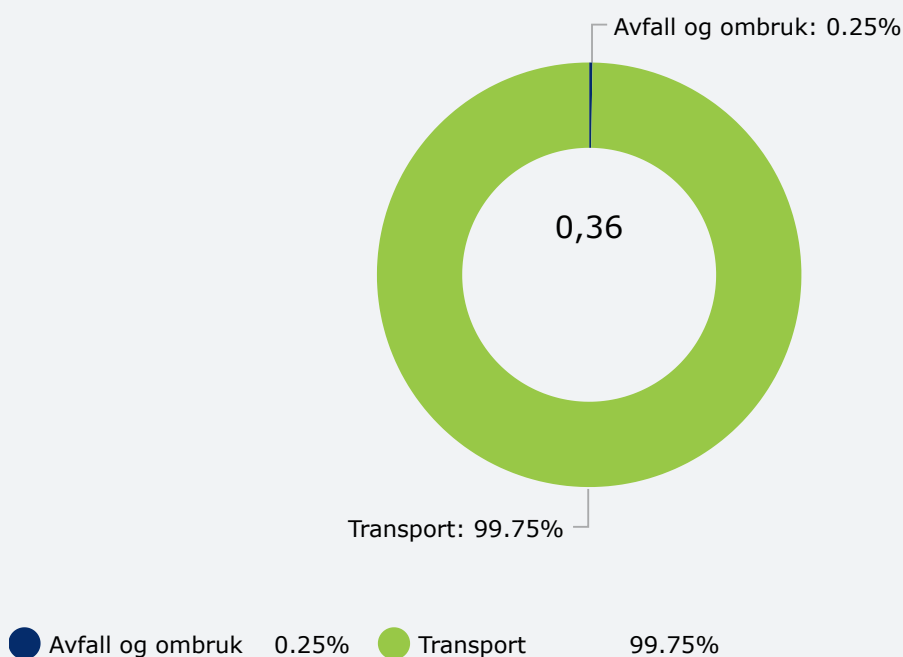

Mål knyttet til antall flyreiser pr. bestilling, avfallshåndtering og gjenbruk av emballasje samt transport til kunder viser positiv utvikling, og det har vært årlig måloppnåelse siste fem år hvor målinger har vært foretatt.

Sum scope 3 = 0,36 tonn CO2

Total CO2 utslipp = 0,36 tonn

PROSENTVIS FORDELING AV CO2-UTSLIPP

Vår kommentar til klimaregnskapet

MisjeCollection har ingen utslipp knyttet til daglig drift, utover det nasjonale og internasjonale transportører påfører miljøet i sin transport av varer fra virksomhetens leverandører og til virksomhetens kunder utover nærområdet (50km fra Haugesund sentrum)