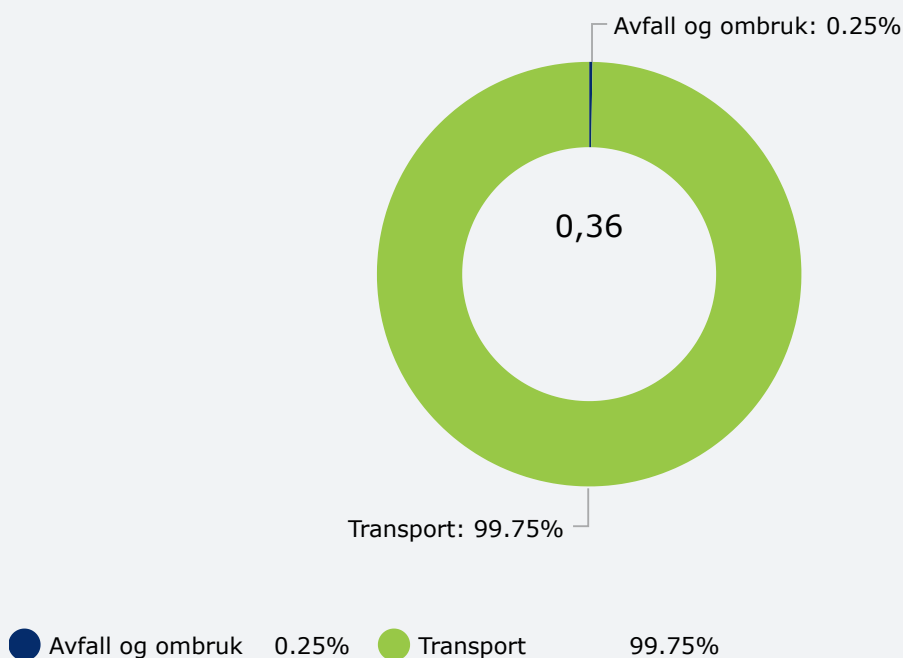

Klimaregnskap for MisjeCollection

2023

Lokasjonsbasert metode

Utslippskilde	Forbruk	Utslippsfaktor	Utslipp	
Scope 3				
Tjenestereiser - Kjøregodtgjørelse	1313 km	0,27 kg CO ₂ e/km	0,35	tonn CO ₂
Avfallsmengder - Papir, papp og kartong	14,39	0,061 CO ₂ e/Kg	0,00	tonn CO ₂

Sum scope 3 = 0,36 tonn CO₂

Total CO₂ utslipp = 0,36 tonn

PROSENTVIS FORDELING AV CO2-UTSLIPP

Vår kommentar til klimaregnskapet

MisjeCollection har ingen utslipp knyttet til daglig drift, utover det nasjonale og internasjonale transportører påfører miljøet i sin transport av varer fra virksomhetens leverandører og til virksomhetens kunder utover nærområdet (50km fra Haugesund sentrum)

Mål knyttet til antall flyreiser pr. bestilling, avfallshåndtering og gjenbruk av emballasje samt transport til kunder viser positiv utvikling, og det har vært årlig måloppnåelse siste fem år hvor målinger har vært foretatt.