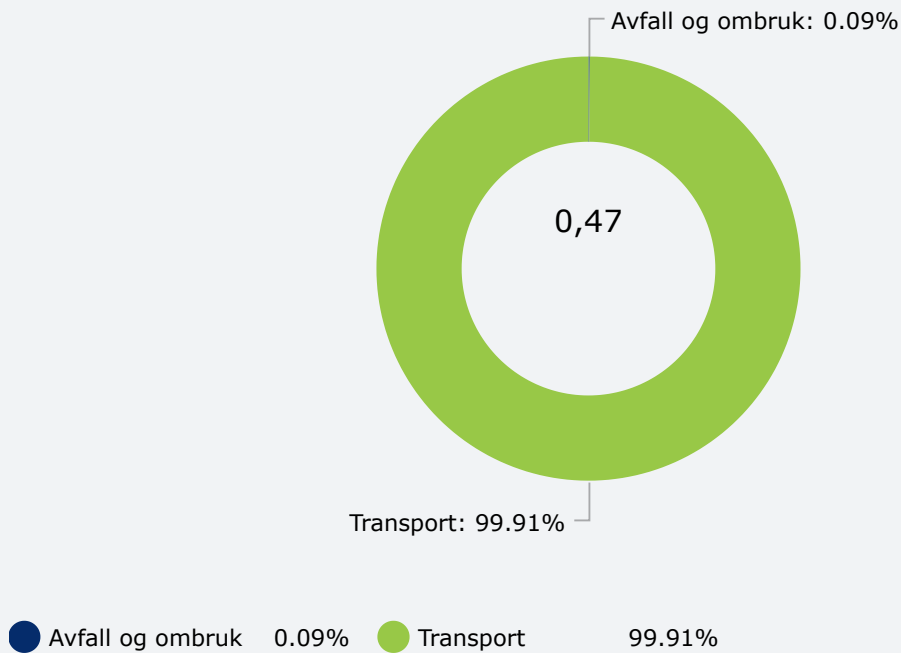

PROSENTVIS FORDELING AV CO2-UTSLIPP

Vår kommentar til klimaregnskapet

MisjeCollection har ingen utslipp knyttet til daglig drift, utover det nasjonale og internasjonale transportører påfører miljøet i sin transport av varer fra virksomhetens leverandører og til virksomhetens kunder utover nærområdet (50km fra Haugesund sentrum)

Mål knyttet til antall flyreiser pr. bestilling, avfallshåndtering og gjenbruk av emballasje samt transport til kunder viser positiv utvikling, og det har vært årlig måloppnåelse siste fire år hvor målinger har vært foretatt.